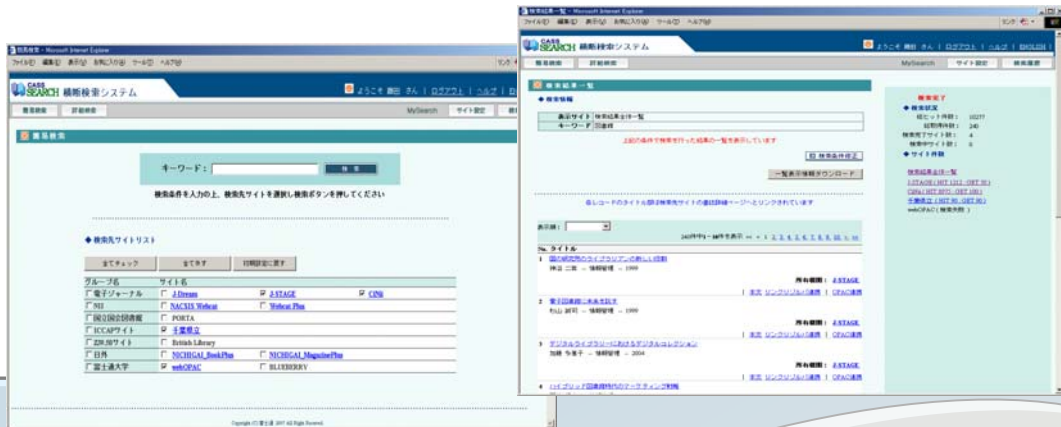

大学図書館ソリューション

iLiswave-J

SearchCoordinator システム
サーチコーディネータ

～ インターネット上に散在した学術情報を統合的に検索 ～

他大学・公共図書館、
研究機関のOPAC
(各種パッケージ)

商用データベース

公開サーバ
SRU/SRW
Z39.50

CGI解析

各種プロトコル

自図書館の
OPAC・リポジトリ

iLiswave-J SearchCoordinator

利用者

・統合的な検索
・パーソナライズ

・検索サイトの追加・変更
・利用者の権限に応じたアクセス制御

管理者

- 利用者は、大学・公共図書館、研究機関などの検索サイトを統合的に検索できます。
- 利用者は、ログイン(利用者認証)することにより、利用者の権限に応じて検索サイト(商用データベース等)がデータベースリストに追加され、検索対象として選択することが可能となります。
- 利用者は、検索サイトの選択設定の初期表示内容を自分の好みに応じて変更可能です。(パーソナライズ機能)
- 管理者は、管理メニューから検索サイトの追加・変更が可能です。また、検索サイト毎に利用者の権限に応じたアクセス制御が可能です。
- 管理者は、利用状況(検索キーワード、検索サイト毎の利用回数、利用者の所在など)を統計することが可能です。