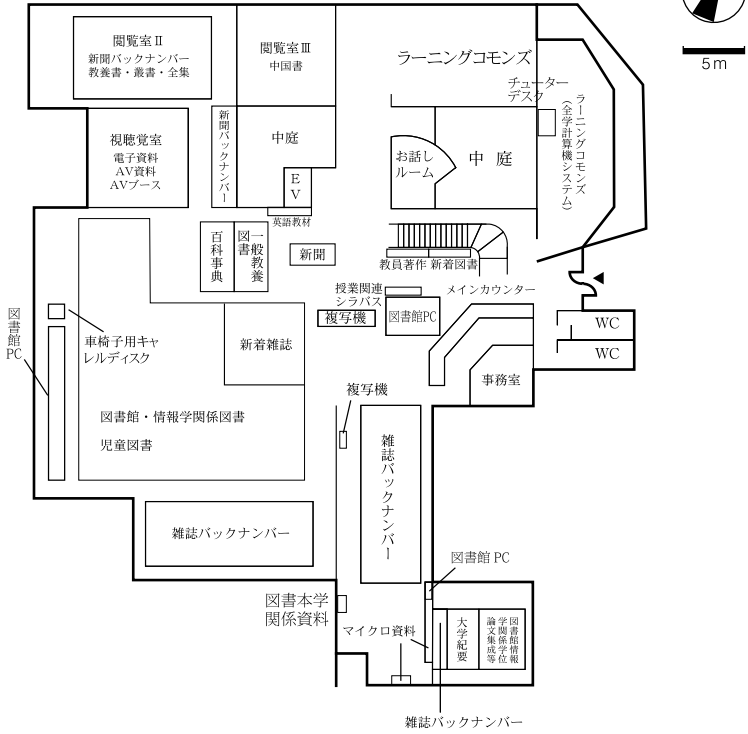

-  ペDESTリアンデッキ (歩行者専用通路)
Pedestrian Road
-  主要ペDESTリアンデッキ
Main pedestrian road
-  道路
Road
-  バス通り
Bus route
-  運動場
Ground
-  池
Pond
-  バス停 (筑波大学学内バス)
Bus stop (campus bus: Tsukuba daigaku gakunai)
-  バス停 (高速バス)
Bus stop (highway bus)
-  案内センター
Information center
-  駐車場
Parking area
-  ATM
Automated Teller Machine
-  食堂
Cafeteria
-  支援室
Academic service office
-  ★ 目立つ建築物・目印
Landmark
-  コンビニエンスストア
Convenience store
-  信号
Traffic signal

7A~7C棟 1-2階

▼ 出入口 Entrance
 ● 自動販売機 Vending machine
 ♿ 障害者用トイレ Accessible restroom

10m

情報メディアユニオン

1階

図書館情報学図書館 1・2階

▼ 出入口
Entrance

1 階

2 階

第一エリア

第二エリア

第三エリア

大学会館・体育・芸術エリア

医学エリア

春日エリア

その他

参考・索引

第4 体育館

▼ 出入口 Entrance ♥ AED (除細動器) Automated External Defibrillator

第一エリア

第二エリア

第三エリア

大学会館
体育・芸術エリア

医学エリア