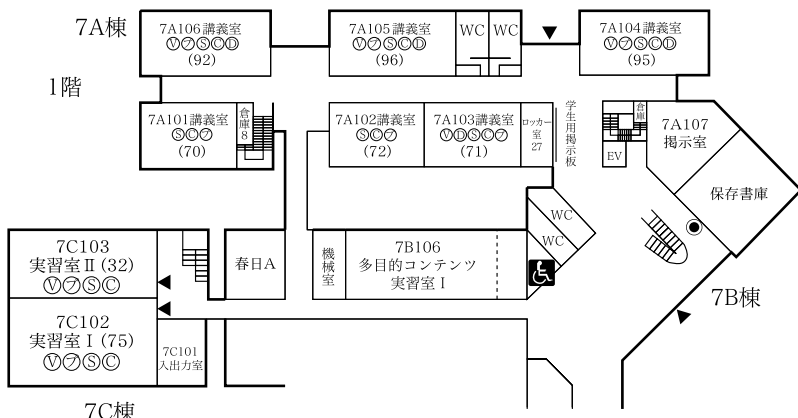

-  ペDESTリアンデッキ (歩行者専用通路)
Pedestrian Road
-  主要ペDESTリアンデッキ
Main pedestrian road
-  道路
Road
-  バス通り
Bus route
-  運動場
Ground
-  池
Pond
-  バス停 (筑波大学学内バス)
Bus stop (campus bus: Tsukuba daigaku gakunai)
-  バス停 (高速バス)
Bus stop (highway bus)
-  案内センター
Information center
-  駐車場
Parking area
-  ATM
Automated Teller Machine
-  食堂
Cafeteria
-  支援室
Academic service office
-  ★ 目立つ建築物・目印
Landmark
-  コンビニエンスストア
Convenience store
-  信号
Traffic signal

7A~7C棟 1-2階

▼ 出入口 Entrance
 ● 自動販売機 Vending machine
 ♿ 障害者用トイレ Accessible restroom

10m

情報メディアユニオン

1階

図書館情報学図書館 1・2階

▼ 出入口
Entrance

1 階

2 階

第一エリア

第二エリア

第三エリア

大学会館・体育・芸術エリア

医学エリア

春日エリア

その他