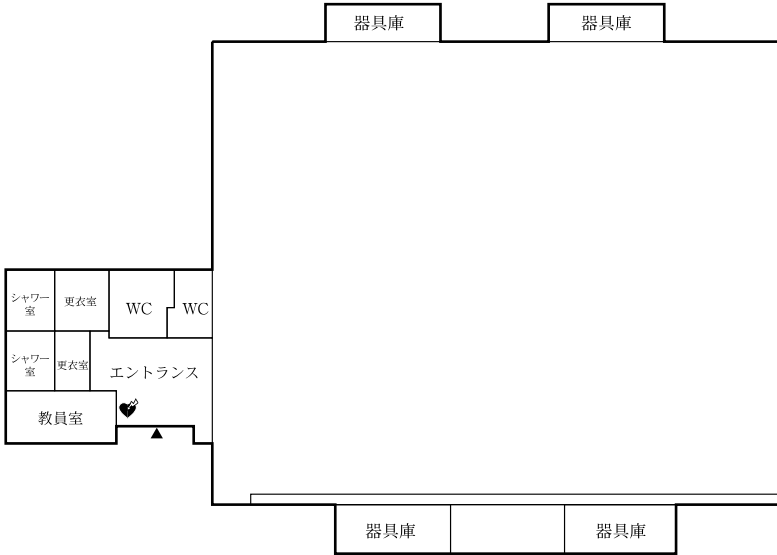

第4 体育館

▼ 出入口 Entrance   ♥ AED (除細動器) Automated External Defibrillator

第一エリア

第二エリア

第三エリア

大学会館
体育・芸術エリア

医学エリア

春日エリア

その他

参考・索引